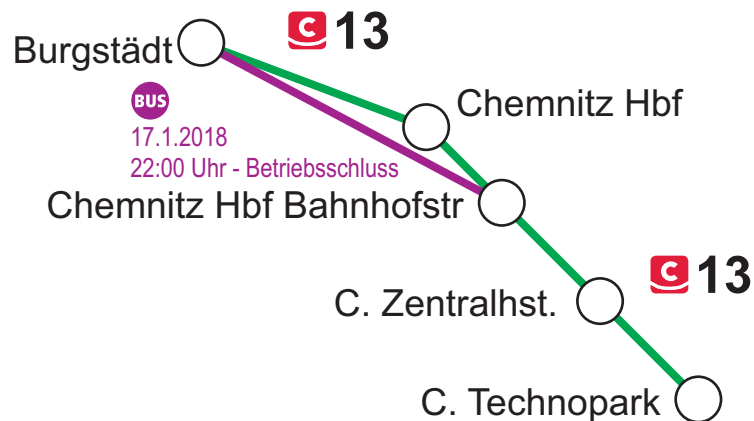

C 13

Ersatzverkehr zwischen Chemnitz Hauptbahnhof und Burgstädt am Mittwoch, 17.01.2018 von 22:00 Uhr - Betriebsschluss

Wegen Softwarearbeiten am Elektronischen Stellwerk verkehren die Züge der Linie C13 am Mittwoch, 17.01.2018 ab 22:00 Uhr bis Betriebsschluss im Ersatzverkehr mit Bus zwischen Burgstädt und Chemnitz Hbf.

Zwischen Chemnitz Hbf und Technopark verkehrt der vorletzte Zug 80035 der Linie C13 20 min später, beim letzten Zug 80155 verkehrt der Ersatzverkehr über Stefan-Heym-Platz bis Zentralhaltestelle. Die Haltestellen Theaterplatz und Roter Turm werden nicht bedient

Fahrplanauszug

C13 Chemnitz Technopark - Burgstädt			gültig 17./18.01.2018	
Bahnhof/Haltestelle	Bus - Ersatzhaltestelle	Zug Verkehrstag TZ	80034	80154
			Mi, 17.01.2018	Mi, 17.01.2018
			C13	C13
Technopark		13	21:47	23:28
TU Campus		13	21:49	23:30
Rosenbergstraße		13	21:50	23:31
Stadlerplatz		13	21:51	23:32
Bernsbachplatz		13	21:53	23:34
Annenstraße		13	21:54	23:35
Zentralhaltestelle Bst. 7		13	21:56	23:37
Roter Turm		13	21:57	23:38
Theaterplatz		13	21:59	23:40
Chemnitz Hbf Bahnhofstr		13	22:00	23:41
		13	22:01	23:42
		13	22:02	23:43
Chemnitz Hbf Bst. 4			Bus	Bus
	Chemnitz Hbf, Ersatzhst. Bst.108 ab	13	22:10	23:46
Chemnitz-Borna	Chemnitz, an der Bahnbrücke	13	22:22	23:58
Wittgensdorf Mitte	Wittgensdorf, Mitte	13	22:28	0:04
Wittgensdorf ob Bf	Wittgensdorf, Oberer Bahnhof	13	22:33	0:09
Burgstädt	Burgstädt, Bhf.	7	22:45	0:21